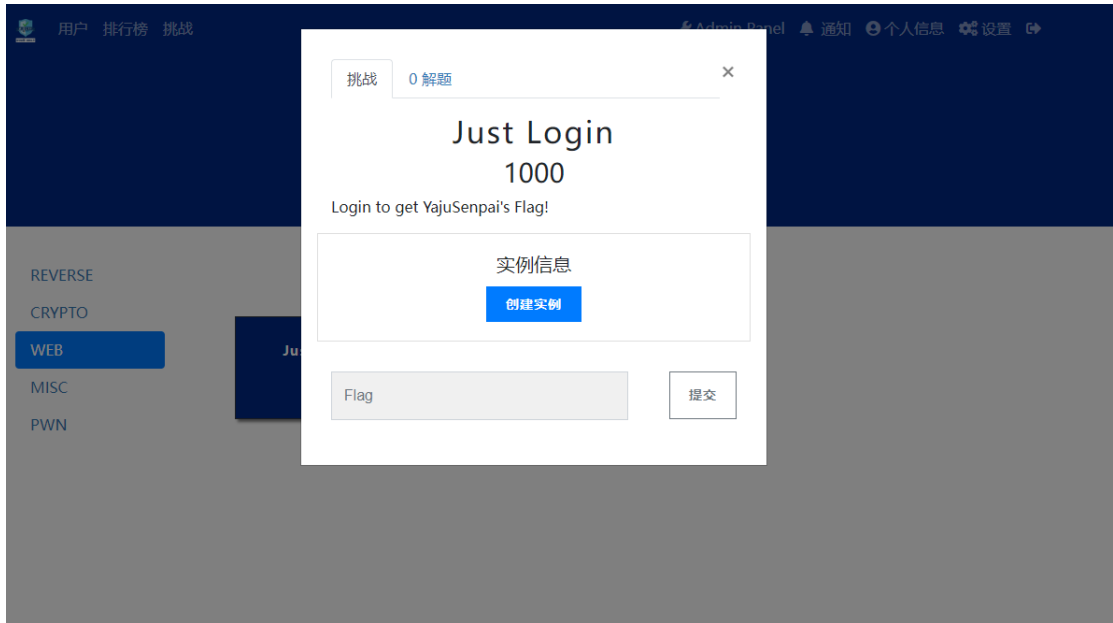

# 用户认证

本次比赛需要通过用户认证后才能参与  
请使用WeLink扫描下方二维码来进行用户认证

扫描成功，请在手机上确认是否授权登录

3)

Welink

4)

5)